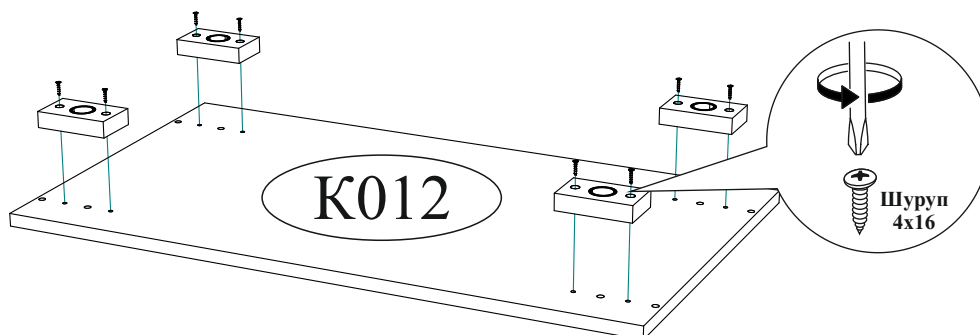

Комплектовочная ведомость

Поз.	Наименование	Длина	Ширина	Кол-во	№ упаковки
Б003	Боковина	2124	440	2	1
Бр002	Брус соединительный	768		4	2
В027	Вязка	768	440	2	2
К012	Крышка	802	460	1	2
К027	Крышка	802	460	1	2
Л003	ЛДВП	796	429	5	2
Ств055	Створка	2118	396	1	1
Ств055	Створка с зеркалом	2118	396	1	1
Т0005	Труба овальная 16 мм. (хром)	762		1	2

Гвоздь 2x20 60 шт.	Евровинт 6x50 8 шт.
Европлоч 1 шт.	Заглушка технологическая Ф5 сонома 16 шт.
Заглушка технологическая Ф8 сонома 4 шт.	Опора прямоугольная 20 мм. 4 шт.
Петля 4-х шарнирная накладная 8 шт.	Ручка BTS №31 2 шт.
Футорка для шурупа 4x16 12 шт.	Фланец для овальной трубы 2 шт.
Заглушка для эксцентрика сонома 8 шт.	Эксцентриковая стяжка 8 шт.
	Шуруп 4x16 44 шт.

Необходимый инструмент для сборки.

Рекомендуем сборку производить вдвоем.

**Качество мебели зависит от качества сборки.
Рекомендуем доверить сборку специалистам.**

Уважаемый покупатель!

Убедительная просьба сохранять упаковку до полной сборки изделия!

В случае обнаружения брака/дефекта обязательно сфотографировать выявленный дефект и этикетку на упаковке.

На фотографии должно быть четко видно: наименование изделия, дату изготовления и номер бригады.

Претензии по качеству без фотографии этикетки не принимаются.

ЕАС Гостиная «ВЕНЕЦИЯ» Цвет: ВЕНГЕ-ЛОРЕДО БТС 01-21.000	Гарантия 24 мес. Срок службы - 7 лет.	Дата 01.01.2016
	№ УПАКОВКИ 1/8	Бригада Бригада 1
Название: БОКОВИНЫ