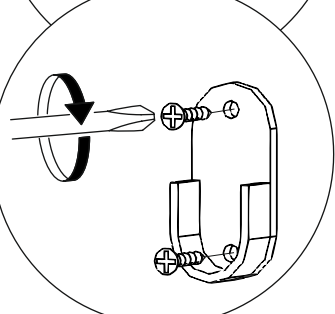

Гвоздь 2x20  60 шт.	Евровинт 6x50  8 шт.
Европлоч  1 шт.	Заглушка технологическая Ф5 сонома  16 шт.
Заглушка технологическая Ф8 сонома  4 шт.	Опора прямоугольная 20 мм.  4 шт.
Петля 4-х шарнирная накладная  8 шт.	Ручка BTS №31  2 шт.
Футорка для шурупа 4x16  12 шт.	Фланец для овальной трубы  2 шт.
Заглушка для эксцентрика сонома  8 шт.	Эксцентриковая стяжка  8 шт.
	Шуруп 4x16  44 шт.

2

3

4

В свободные отверстия вставить тех. заглушки

5

Регулировка створки по глубине

Регулировка створки по ширине

Регулировка створки по высоте