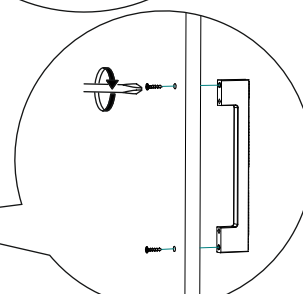

Гвоздь 2x20  60 шт.	Евровинт 6x50  8 шт.
Европлоч  1 шт.	Заглушка технологическая Ф5 сонома  16 шт.
Заглушка технологическая Ф8 сонома  4 шт.	Опора прямоугольная 20 мм.  4 шт.
Петля 4-х шарнирная накладная  8 шт.	Ручка BTS №31  2 шт.
Футорка для шурупа 4x16  12 шт.	Фланец для овальной трубы  2 шт.
Заглушка для эксцентрика сонома  8 шт.	Эксцентриковая стяжка  8 шт.
	Шуруп 4x16  44 шт.

2

3

4

В свободные отверстия вставить тех. заглушки

5

Регулировка створки по глубине

Регулировка створки по ширине

Регулировка створки по высоте