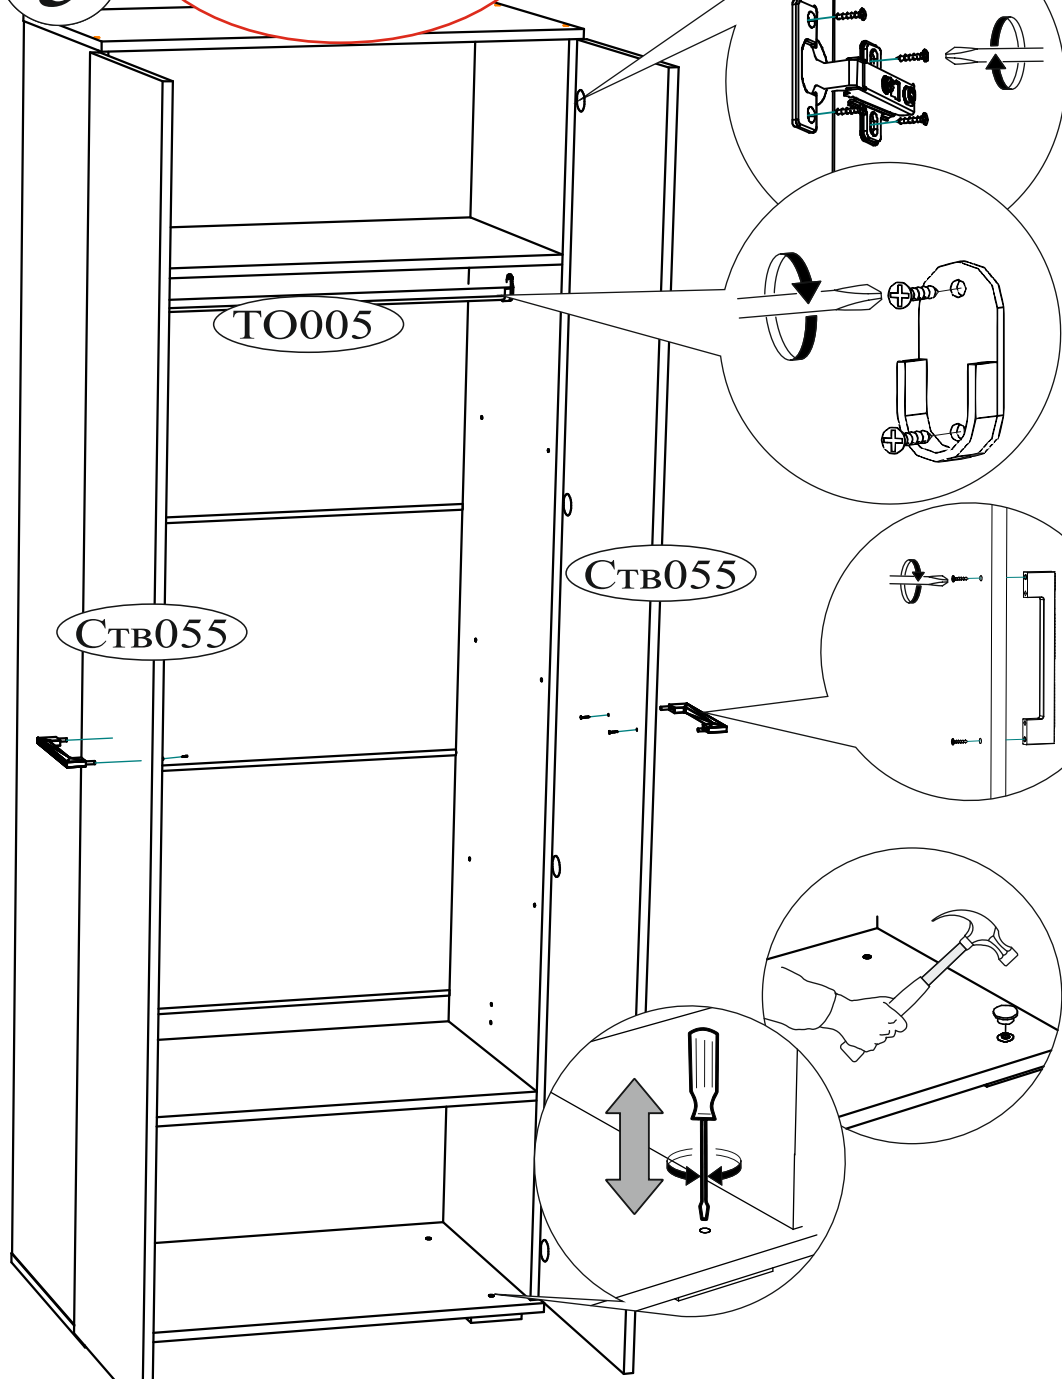

Гарнитур мебели для гостиной «Флай» ШК-04

01-108.001

Габаритные размеры

Ширина (мм): 802

Высота (мм): 2176

Глубина (мм): 460

ОБЩИЕ ТЕХНИЧЕСКИЕ УКАЗАНИЯ

Настоятельно рекомендуем перед началом сборки внимательно ознакомиться с данной инструкцией, проверить наличие всех деталей и фурнитуры согласно комплектующим ведомостям, убедиться в их качестве (отсутствие царапин, сколов, вмятин и т.д.) т.к. претензии по количеству комплектующих и качеству изделия после сборки не принимаются

2

3

4

В свободные отверстия вставить тех. заглушки

5

Регулировка створки по глубине

Регулировка створки по ширине

Регулировка створки по высоте